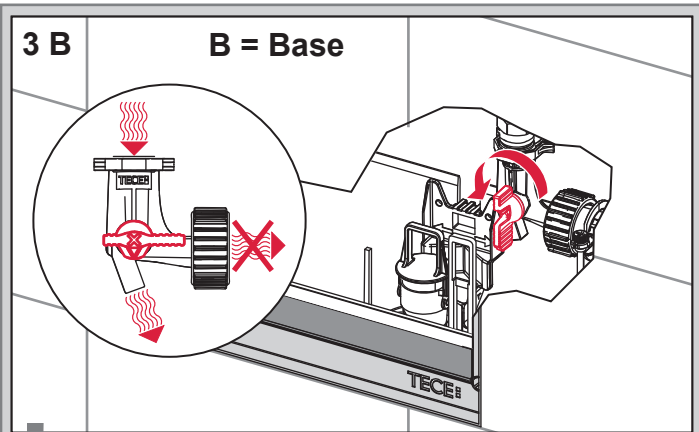

# TECEloop (2003 – 2020)

SP430 157 00 a