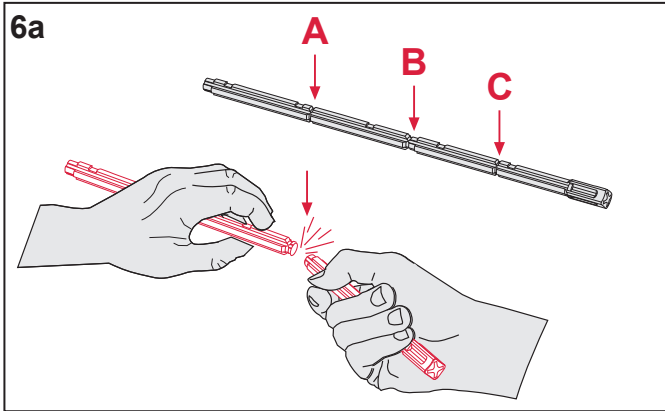

# TECEloop (2003 – 2020)

SP430 157 00 a