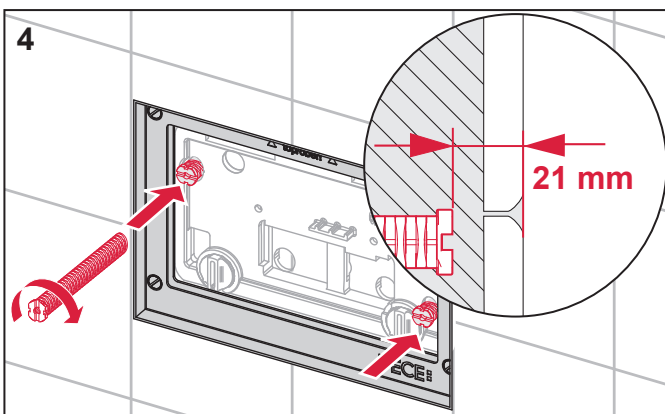

# TECEloop (2003 – 2020)

SP430 157 00 a