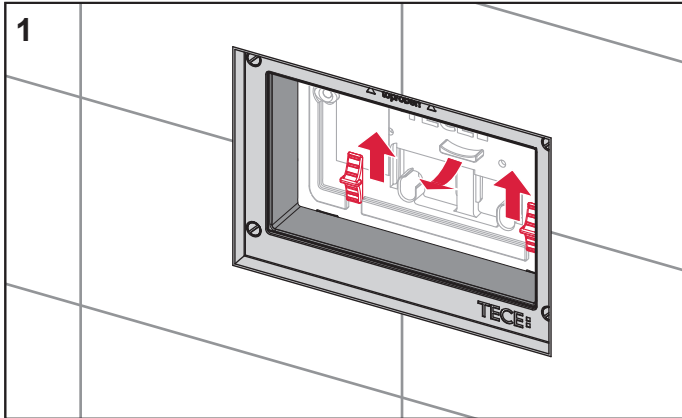

# TECEloop (2003 – 2020)

SP430 157 00 a