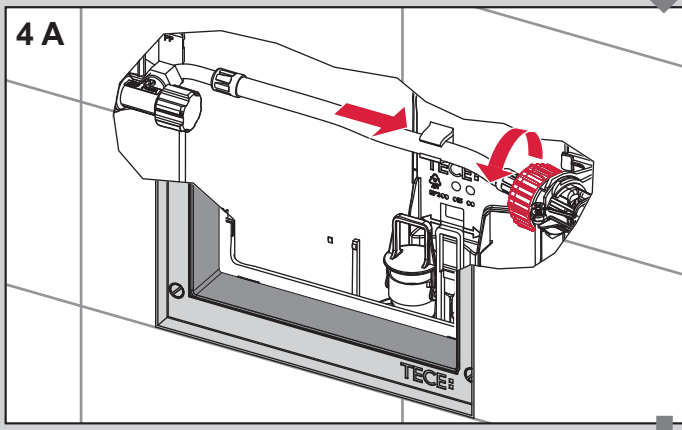

# TECEloop (2003 – 2020)

SP430 157 00 a