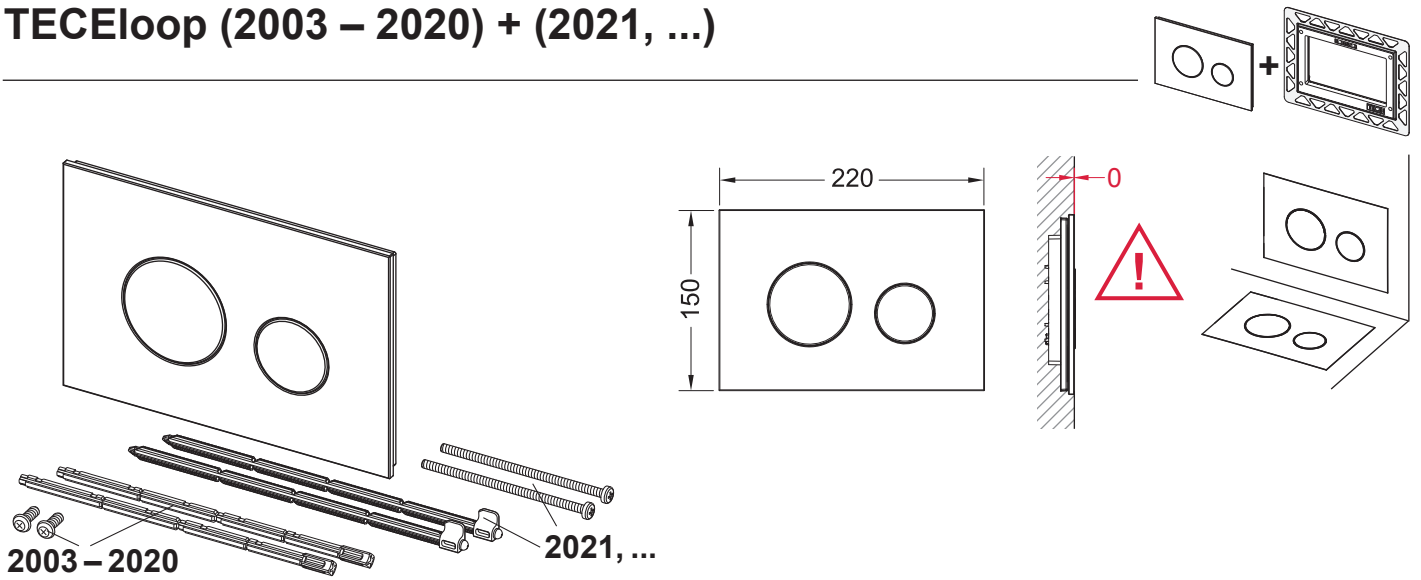

TECEloop (2003 – 2020) + (2021, ...)