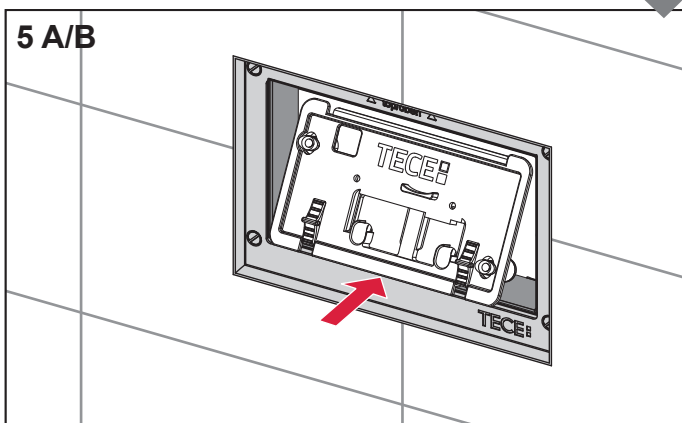

# TECEloop (2003 – 2020)

SP430 157 00 a