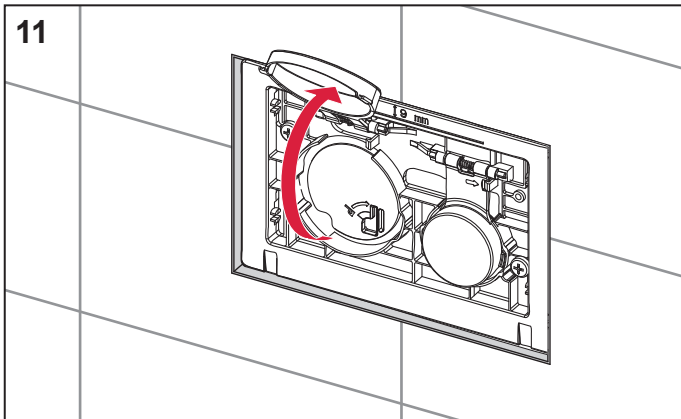

# TECEloop (2003 – 2020)

SP430 157 00 a