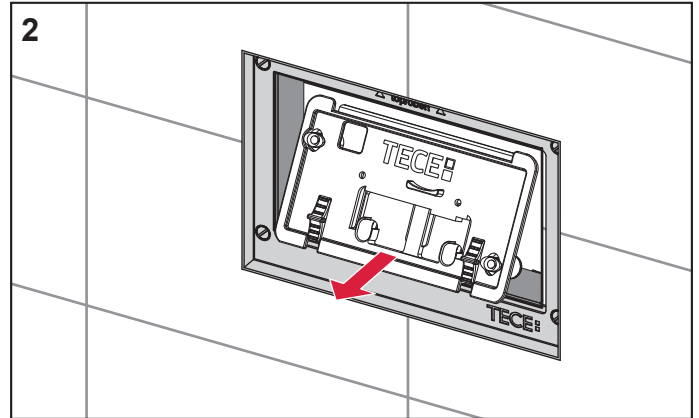

# TECEloop (2003 – 2020)

SP430 157 00 a