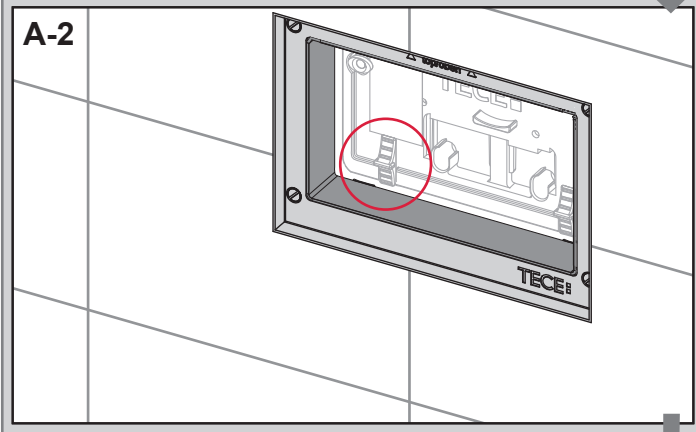

TECEloop (2003 – 2020) + (2021, ...)