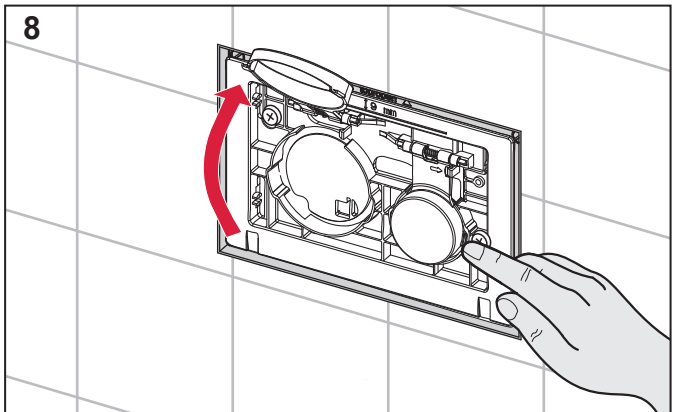

# TECEloop (2003 – 2020)

SP430 157 00 a