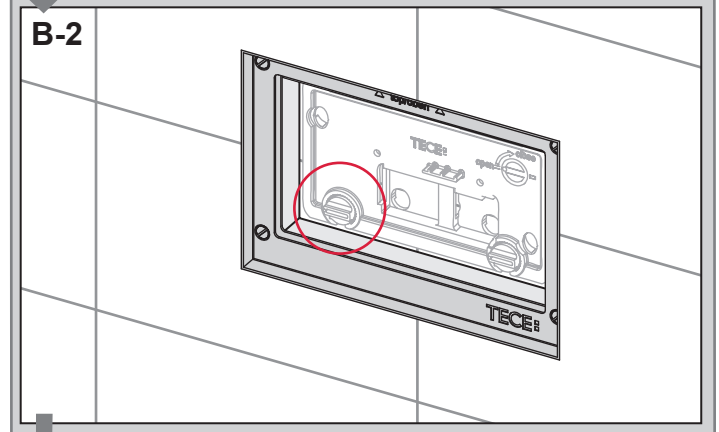

TECEloop (2003 – 2020) + (2021, ...)