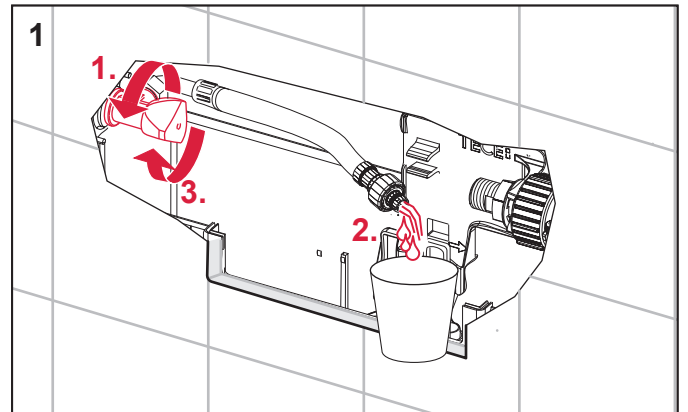

# TECEloop (2003 – 2020)

SP430 157 00 a