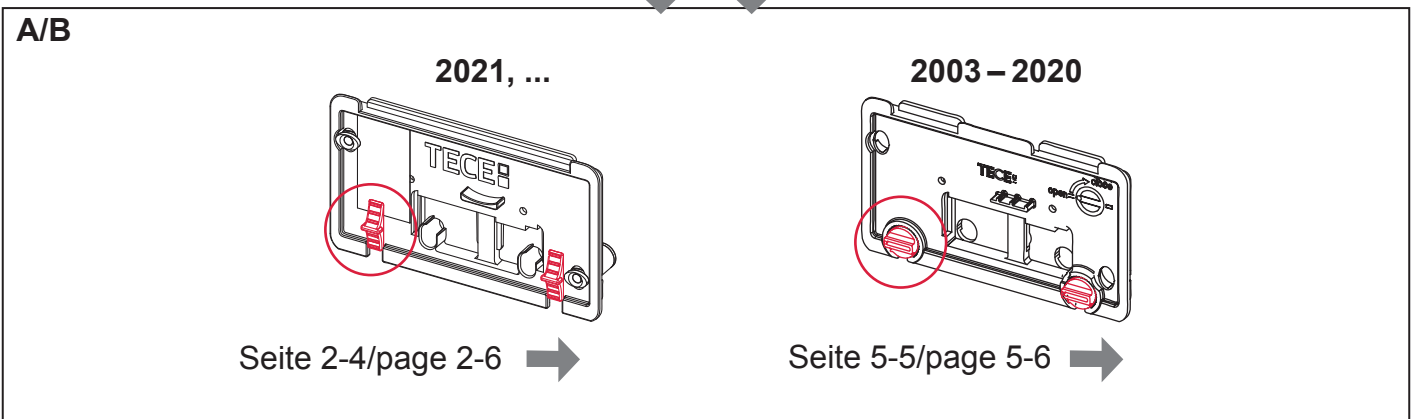

TECEloop (2003 – 2020) + (2021, ...)