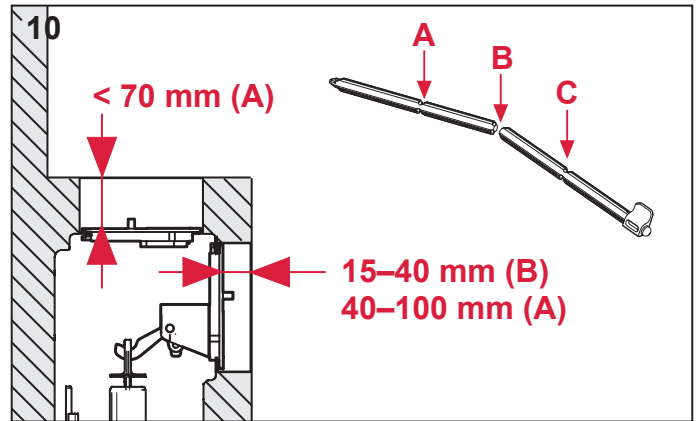

# TECEloop (2003 – 2020)

SP430 157 00 a