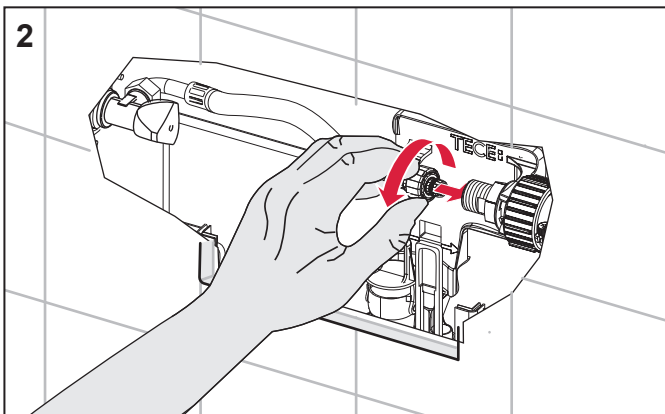

# TECEloop (2003 – 2020)

SP430 157 00 a