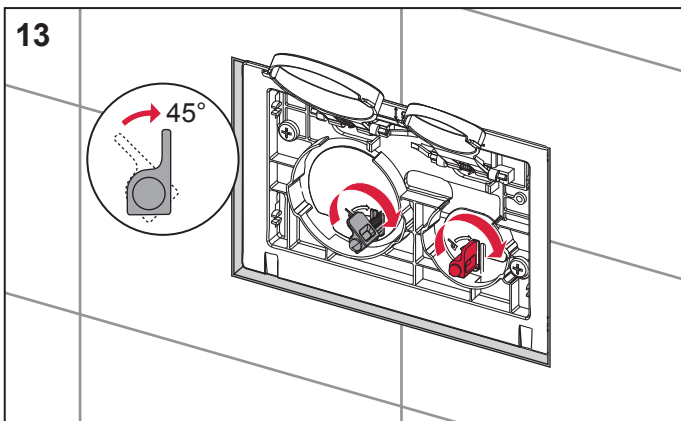

# TECEloop (2003 – 2020)

SP430 157 00 a