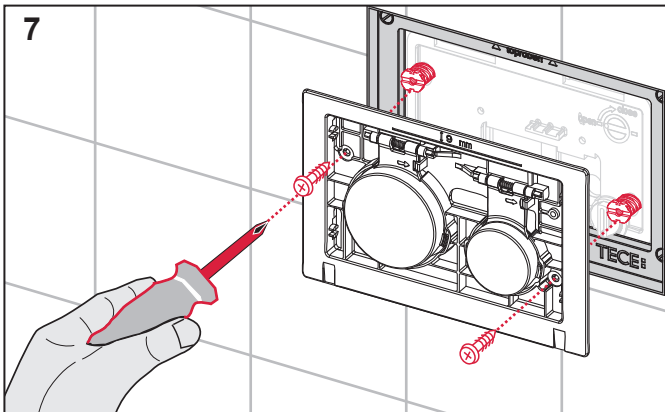

# TECEloop (2003 – 2020)

SP430 157 00 a