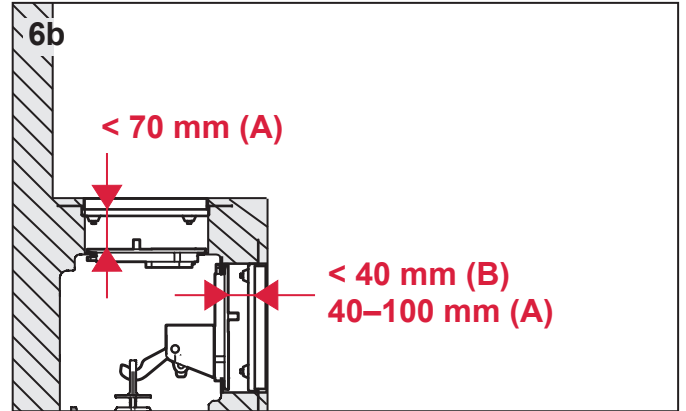

# TECEloop (2003 – 2020)

SP430 157 00 a