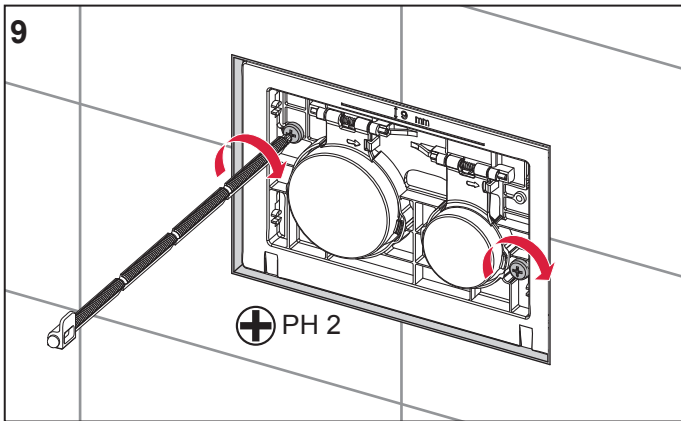

# TECEloop (2003 – 2020)

SP430 157 00 a