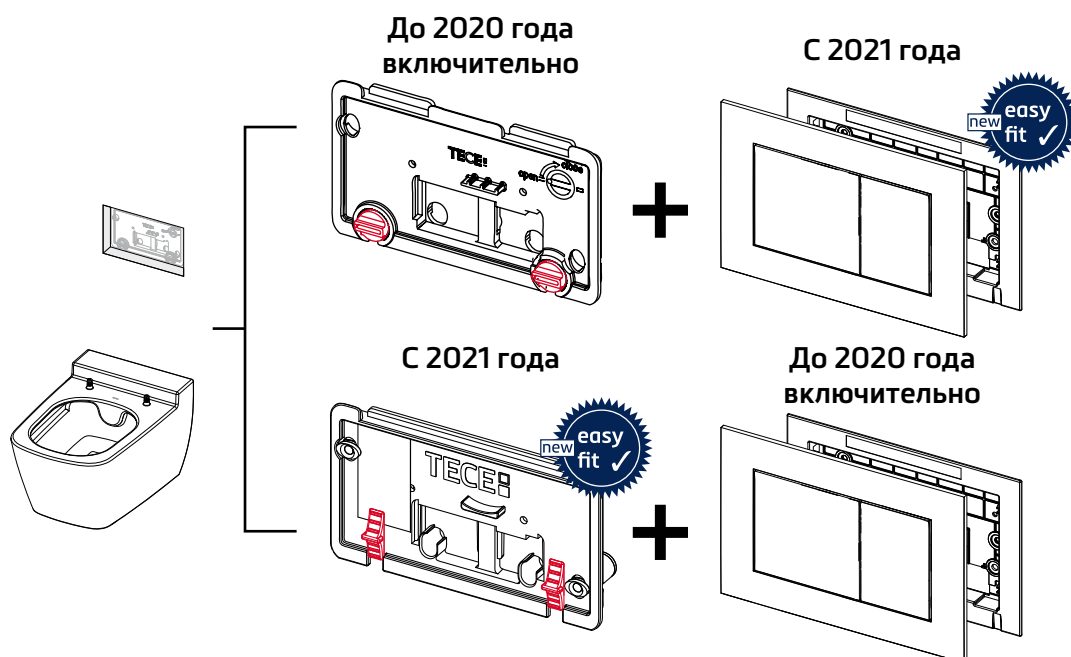

Комбинации с и без easy fit. Всегда успешная сборка!

Монтаж с системой easy fit и без нее: вот как это делается! Подробнее в наших видеороликах «Советы и рекомендации» на сайте www.tece.com или на YouTube-канале TECE.