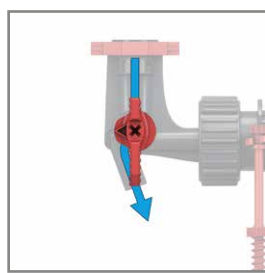

Откройте для себя новый бачок TECEbase в нашей новой видеопрезентации на сайте www.tece.com или на YouTube-канале TECE.

Быстрое подключение — нет необходимости в герметизации

У новой арматуры для соединения бачка с водопроводом наружная резьба 1/2", и она совместима с адаптером быстрого соединения. Затраты времени на герметизацию? Больше их нет.

Еще одно полезное новшество: направляющие для толкателей и увеличенный кабельный ввод для электроники облегчают монтаж механических и электронных панелей смыва.

Надежная фиксация

Держатель канализационного отвода расположенный на нижней поперечине облегчает присоединение сливной трубы к модулю. Y-образные фиксаторы в держателе канализационного отвода улучшают фиксацию и предотвращают скручивание смывной трубы.

Закрыто

Промывка

Рабочее положение

Впереди всех

Приятно, что заливной клапан F10 уже предварительно смонтирован в бачке TECEbase. Промывка системы водоснабжения во время пусконаладочных работ с помощью нового 3-ходового углового вентиля повышает эксплуатационную надежность системы.