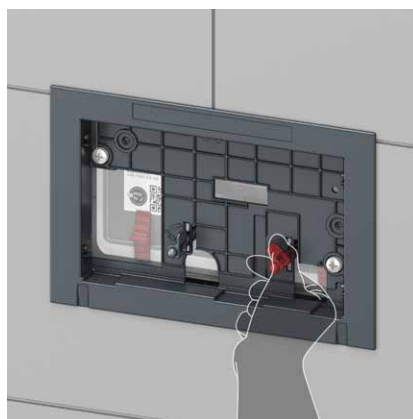

«На строительной площадке многое может случиться. Все, что хорошо продумано и отлично подготовлено заранее, экономит много времени и сохраняет много нервов.»

Обычный большой объем смыва с еще более быстрой и надежной установкой — это предлагается в новом туалетном модуле TECEbase. Благодаря предварительно смонтированному заливному клапану F10 с 3-ходовым угловым вентилем для промывки, бачок необходимо открывать только на завершающем этапе монтажа. И с системой easy fit для быстрого монтажа панели смыва устанавливаются с минимальными затратами времени. Это всего две инновации, которые делают новый туалетный модуль TECEbase еще лучше.

Новинка!

- Предварительно смонтированный заливной клапан с 3-ходовым угловым вентилем
- Бачок не нужно открывать во время строительных работ
- Улучшенная панель защиты от брызг
- Быстрая сборка easy fit для панелей смыва
- Можно модернизировать для унитазов с функцией биде
- Оптимизированный держатель канализационного отвода

ВСЕ НОВЫЕ ТЕХНИЧЕСКИЕ ОСОБЕННОСТИ

Предварительно смонтированное, простое и надежное соединение. Откройте для себя новый туалетный модуль TECEbase.

Монтаж панели смыва — быстрее, чем когда либо!

Цель достигается на 60% быстрее: с easy fit панель смыва устанавливается без стрессовых ситуаций за один прием. Не нужно ничего регулировать или измерять. Вставьте винты, протолкните их и затяните, сделав всего несколько оборотов — монтажная рамка уже прочно закреплена на панели защиты от брызг. Теперь просто вставьте толкатели и закрепите их на месте, повернув на 45 градусов.

Откройте для себя новый бачок TECEbase в нашей новой видеопрезентации на сайте www.tece.com или на YouTube-канале TECE.

Быстрое подключение — нет необходимости в герметизации

У новой арматуры для соединения бачка с водопроводом наружная резьба 1/2", и она совместима с адаптером быстрого соединения. Затраты времени на герметизацию? Больше их нет.