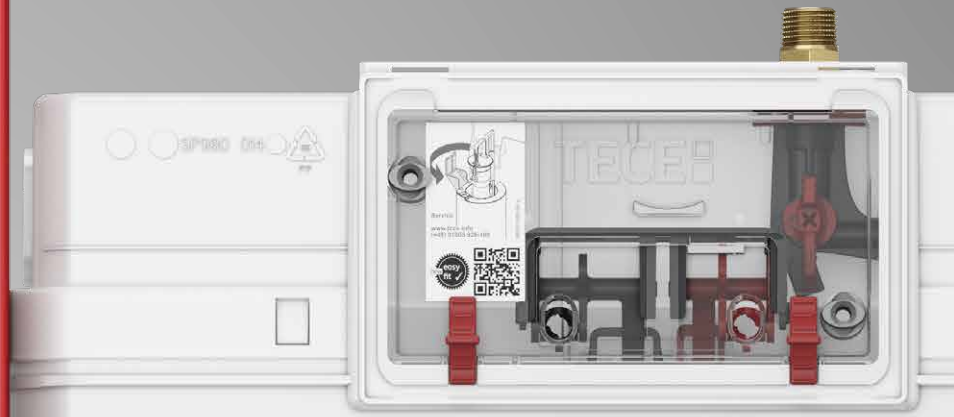

TECE
close to you

Best-Nr.: 9 400 401
1923 001 034
1.0 m

**ПРОЩЕ.
БЫСТРЕЕ.
НАДЕЖНЕЕ.**

Обновление модуля TECEbase

NEW

НА ШАГ ВПЕРЕДИ

Практичный модуль для стен сухого монтажа TECEbase устанавливается в стену быстро и надежно. Чтобы еще больше упростить подключение и ввод в эксплуатацию и облегчить вашу жизнь на стройплощадке, мы сделали шесть обновлений. В результате получили соответствующее обычным стандартам качества смывное оборудование TECE, которое проще, надежнее и монтаж которого производится быстрее.

«На строительной площадке многое может случиться. Все, что хорошо продумано и отлично подготовлено заранее, экономит много времени и сохраняет много нервов.»

Обычный большой объем смыва с еще более быстрой и надежной установкой — это предлагается в новом туалетном модуле TECEbase. Благодаря предварительно смонтированному заливному клапану F10 с 3-ходовым угловым вентилем для промывки, бачок необходимо открывать только на завершающем этапе монтажа. И с системой easy fit для быстрого монтажа панели смыва устанавливаются с минимальными затратами времени. Это всего две инновации, которые делают новый туалетный модуль TECEbase еще лучше.

ВСЕ НОВЫЕ ТЕХНИЧЕСКИЕ ОСОБЕННОСТИ

Предварительно смонтированное, простое и надежное соединение. Откройте для себя новый туалетный модуль TECEbase.

Монтаж панели смыва — быстрее, чем когда либо!

Цель достигается на 60% быстрее: с easy fit панель смыва устанавливается без стрессовых ситуаций за один прием. Не нужно ничего регулировать или измерять. Вставьте винты, протолкните их и затяните, сделав всего несколько оборотов — монтажная рамка уже прочно закреплена на панели защиты от брызг. Теперь просто вставьте толкатели и закрепите их на месте, повернув на 45 градусов.