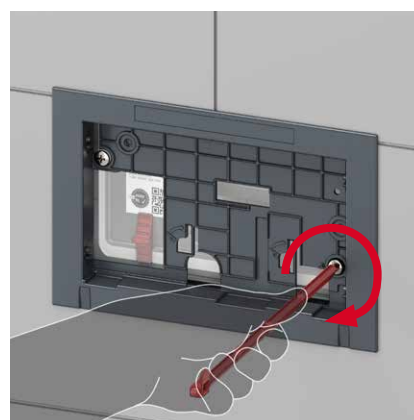

«На строительной площадке многое может случиться. Все, что хорошо продумано и отлично подготовлено заранее, экономит много времени и сохраняет много нервов.»

Обычный большой объем смыва с еще более быстрой и надежной установкой — это предлагается в новом туалетном модуле TECEbase. Благодаря предварительно смонтированному заливному клапану F10 с 3-ходовым угловым вентилем для промывки, бачок необходимо открывать только на завершающем этапе монтажа. И с системой easy fit для быстрого монтажа панели смыва устанавливаются с минимальными затратами времени. Это всего две инновации, которые делают новый туалетный модуль TECEbase еще лучше.

Новинка!

- Предварительно смонтированный заливной клапан с 3-ходовым угловым вентилем
- Бачок не нужно открывать во время строительных работ
- Улучшенная панель защиты от брызг
- Быстрая сборка easy fit для панелей смыва
- Можно модернизировать для унитазов с функцией биде
- Оптимизированный держатель канализационного отвода

ВСЕ НОВЫЕ ТЕХНИЧЕСКИЕ ОСОБЕННОСТИ

Предварительно смонтированное, простое и надежное соединение. Откройте для себя новый туалетный модуль TECEbase.

Монтаж панели смыва — быстрее, чем когда либо!

Цель достигается на 60% быстрее: с easy fit панель смыва устанавливается без стрессовых ситуаций за один прием. Не нужно ничего регулировать или измерять. Вставьте винты, протолкните их и затяните, сделав всего несколько оборотов — монтажная рамка уже прочно закреплена на панели защиты от брызг. Теперь просто вставьте толкатели и закрепите их на месте, повернув на 45 градусов.

Откройте для себя новый бачок TECEbase в нашей новой видеопрезентации на сайте www.tece.com или на YouTube-канале TECE.

Быстрое подключение — нет необходимости в герметизации

У новой арматуры для соединения бачка с водопроводом наружная резьба 1/2", и она совместима с адаптером быстрого соединения. Затраты времени на герметизацию? Больше их нет.