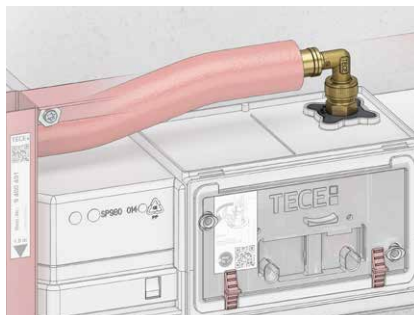

«На строительной площадке многое может случиться. Все, что хорошо продумано и отлично подготовлено заранее, экономит много времени и сохраняет много нервов.»

Обычный большой объем смыва с еще более быстрой и надежной установкой — это предлагается в новом туалетном модуле TECEbase. Благодаря предварительно смонтированному заливному клапану F10 с 3-ходовым угловым вентилем для промывки, бачок необходимо открывать только на завершающем этапе монтажа. И с системой easy fit для быстрого монтажа панели смыва устанавливаются с минимальными затратами времени. Это всего две инновации, которые делают новый туалетный модуль TECEbase еще лучше.

ВСЕ НОВЫЕ ТЕХНИЧЕСКИЕ ОСОБЕННОСТИ

Предварительно смонтированное, простое и надежное соединение. Откройте для себя новый туалетный модуль TECEbase.

Монтаж панели смыва — быстрее, чем когда либо!

Цель достигается на 60% быстрее: с easy fit панель смыва устанавливается без стрессовых ситуаций за один прием. Не нужно ничего регулировать или измерять. Вставьте винты, протолкните их и затяните, сделав всего несколько оборотов — монтажная рамка уже прочно закреплена на панели защиты от брызг. Теперь просто вставьте толкатели и закрепите их на месте, повернув на 45 градусов.

Откройте для себя новый бачок TECEbase в нашей новой видеопрезентации на сайте www.tece.com или на YouTube-канале TECE.

Быстрое подключение — нет необходимости в герметизации

У новой арматуры для соединения бачка с водопроводом наружная резьба 1/2", и она совместима с адаптером быстрого соединения. Затраты времени на герметизацию? Больше их нет.

Максимальная надежность, максимальное удобство

Бачок TECEbase поставляется полностью собранным и запечатанным, и его открывают только на завершающем этапе установки. Цельный грязеотражатель панели защиты от брызг препятствует проникновению грязи, зажимные направляющие упрощают открывание и закрывание панели защиты от брызг.