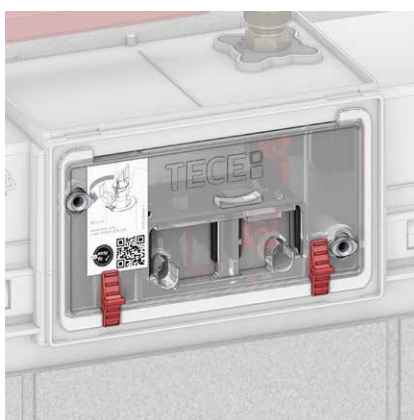

«На строительной площадке многое может случиться. Все, что хорошо продумано и отлично подготовлено заранее, экономит много времени и сохраняет много нервов.»

Обычный большой объем смыва с еще более быстрой и надежной установкой — это предлагается в новом туалетном модуле TECEbase. Благодаря предварительно смонтированному заливному клапану F10 с 3-ходовым угловым вентилем для промывки, бачок необходимо открывать только на завершающем этапе монтажа. И с системой easy fit для быстрого монтажа панели смыва устанавливаются с минимальными затратами времени. Это всего две инновации, которые делают новый туалетный модуль TECEbase еще лучше.

ВСЕ НОВЫЕ ТЕХНИЧЕСКИЕ ОСОБЕННОСТИ

Предварительно смонтированное, простое и надежное соединение. Откройте для себя новый туалетный модуль TECEbase.

Монтаж панели смыва — быстрее, чем когда либо!

Цель достигается на 60% быстрее: с easy fit панель смыва устанавливается без стрессовых ситуаций за один прием. Не нужно ничего регулировать или измерять. Вставьте винты, протолкните их и затяните, сделав всего несколько оборотов — монтажная рамка уже прочно закреплена на панели защиты от брызг. Теперь просто вставьте толкатели и закрепите их на месте, повернув на 45 градусов.

Откройте для себя новый бачок TECEbase в нашей новой видеопрезентации на сайте www.tece.com или на YouTube-канале TECE.

Быстрое подключение — нет необходимости в герметизации

У новой арматуры для соединения бачка с водопроводом наружная резьба 1/2", и она совместима с адаптером быстрого соединения. Затраты времени на герметизацию? Больше их нет.

Еще одно полезное новшество: направляющие для толкателей и увеличенный кабельный ввод для электроники облегчают монтаж механических и электронных панелей смыва.

Надежная фиксация

Держатель канализационного отвода расположенный на нижней поперечине облегчает присоединение сливной трубы к модулю. Y-образные фиксаторы в держателе канализационного отвода улучшают фиксацию и предотвращают скручивание смывной трубы.