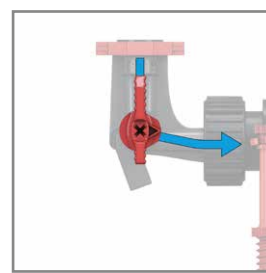

Откройте для себя новый бачок TECEbase в нашей новой видеопрезентации на сайте www.tece.com или на YouTube-канале TECE.

Быстрое подключение — нет необходимости в герметизации

У новой арматуры для соединения бачка с водопроводом наружная резьба 1/2", и она совместима с адаптером быстрого соединения. Затраты времени на герметизацию? Больше их нет.

Еще одно полезное новшество: направляющие для толкателей и увеличенный кабельный ввод для электроники облегчают монтаж механических и электронных панелей смыва.

Надежная фиксация

Держатель канализационного отвода расположенный на нижней поперечине облегчает присоединение сливной трубы к модулю. Y-образные фиксаторы в держателе канализационного отвода улучшают фиксацию и предотвращают скручивание смывной трубы.

Закрыто

Промывка

Рабочее положение

Впереди всех

Приятно, что заливной клапан F10 уже предварительно смонтирован в бачке TECEbase. Промывка системы водоснабжения во время пусконаладочных работ с помощью нового 3-ходового углового вентиля повышает эксплуатационную надежность системы.