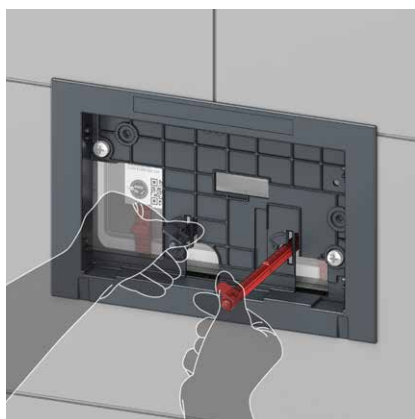

«На строительной площадке многое может случиться. Все, что хорошо продумано и отлично подготовлено заранее, экономит много времени и сохраняет много нервов.»

Обычный большой объем смыва с еще более быстрой и надежной установкой — это предлагается в новом туалетном модуле TECEbase. Благодаря предварительно смонтированному заливному клапану F10 с 3-ходовым угловым вентилем для промывки, бачок необходимо открывать только на завершающем этапе монтажа. И с системой easy fit для быстрого монтажа панели смыва устанавливаются с минимальными затратами времени. Это всего две инновации, которые делают новый туалетный модуль TECEbase еще лучше.

Новинка!

- Предварительно смонтированный заливной клапан с 3-ходовым угловым вентилем
- Бачок не нужно открывать во время строительных работ
- Улучшенная панель защиты от брызг
- Быстрая сборка easy fit для панелей смыва
- Можно модернизировать для унитазов с функцией биде
- Оптимизированный держатель канализационного отвода

ВСЕ НОВЫЕ ТЕХНИЧЕСКИЕ ОСОБЕННОСТИ

Предварительно смонтированное, простое и надежное соединение. Откройте для себя новый туалетный модуль TECEbase.

Монтаж панели смыва — быстрее, чем когда либо!

Цель достигается на 60% быстрее: с easy fit панель смыва устанавливается без стрессовых ситуаций за один прием. Не нужно ничего регулировать или измерять. Вставьте винты, протолкните их и затяните, сделав всего несколько оборотов — монтажная рамка уже прочно закреплена на панели защиты от брызг. Теперь просто вставьте толкатели и закрепите их на месте, повернув на 45 градусов.

Откройте для себя новый бачок TECEbase в нашей новой видеопрезентации на сайте www.tece.com или на YouTube-канале TECE.

Быстрое подключение — нет необходимости в герметизации

У новой арматуры для соединения бачка с водопроводом наружная резьба 1/2", и она совместима с адаптером быстрого соединения. Затраты времени на герметизацию? Больше их нет.