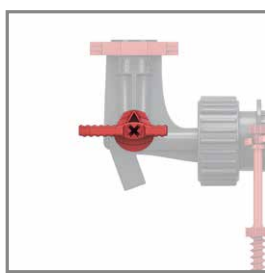

ВСЕ НОВЫЕ ТЕХНИЧЕСКИЕ ОСОБЕННОСТИ

Предварительно смонтированное, простое и надежное соединение. Откройте для себя новый туалетный модуль TECEbase.

Монтаж панели смыва — быстрее, чем когда либо!

Цель достигается на 60% быстрее: с easy fit панель смыва устанавливается без стрессовых ситуаций за один прием. Не нужно ничего регулировать или измерять. Вставьте винты, протолкните их и затяните, сделав всего несколько оборотов — монтажная рамка уже прочно закреплена на панели защиты от брызг. Теперь просто вставьте толкатели и закрепите их на месте, повернув на 45 градусов.

Откройте для себя новый бачок TECEbase в нашей новой видеопрезентации на сайте www.tece.com или на YouTube-канале TECE.

Быстрое подключение — нет необходимости в герметизации

У новой арматуры для соединения бачка с водопроводом наружная резьба 1/2", и она совместима с адаптером быстрого соединения. Затраты времени на герметизацию? Больше их нет.

Максимальная надежность, максимальное удобство

Бачок TECEbase поставляется полностью собранным и запечатанным, и его открывают только на завершающем этапе установки. Цельный грязеотражатель панели защиты от брызг препятствует проникновению грязи, зажимные направляющие упрощают открывание и закрывание панели защиты от брызг.

Еще одно полезное новшество: направляющие для толкателей и увеличенный кабельный ввод для электроники облегчают монтаж механических и электронных панелей смыва.

Надежная фиксация

Держатель канализационного отвода расположенный на нижней поперечине облегчает присоединение сливной трубы к модулю. Y-образные фиксаторы в держателе канализационного отвода улучшают фиксацию и предотвращают скручивание смывной трубы.