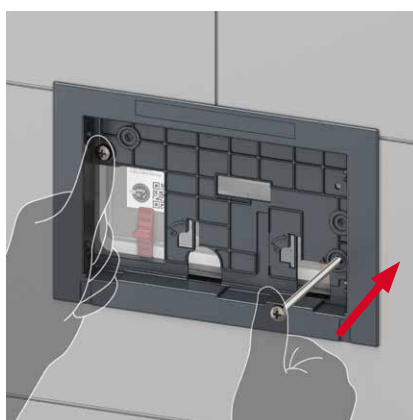

«На строительной площадке многое может случиться. Все, что хорошо продумано и отлично подготовлено заранее, экономит много времени и сохраняет много нервов.»

Обычный большой объем смыва с еще более быстрой и надежной установкой — это предлагается в новом туалетном модуле TECEbase. Благодаря предварительно смонтированному заливному клапану F10 с 3-ходовым угловым вентилем для промывки, бачок необходимо открывать только на завершающем этапе монтажа. И с системой easy fit для быстрого монтажа панели смыва устанавливаются с минимальными затратами времени. Это всего две инновации, которые делают новый туалетный модуль TECEbase еще лучше.

Новинка!

- Предварительно смонтированный заливной клапан с 3-ходовым угловым вентилем
- Бачок не нужно открывать во время строительных работ
- Улучшенная панель защиты от брызг
- Быстрая сборка easy fit для панелей смыва
- Можно модернизировать для унитазов с функцией биде
- Оптимизированный держатель канализационного отвода

ВСЕ НОВЫЕ ТЕХНИЧЕСКИЕ ОСОБЕННОСТИ

Предварительно смонтированное, простое и надежное соединение. Откройте для себя новый туалетный модуль TECEbase.

Монтаж панели смыва — быстрее, чем когда либо!

Цель достигается на 60% быстрее: с easy fit панель смыва устанавливается без стрессовых ситуаций за один прием. Не нужно ничего регулировать или измерять. Вставьте винты, протолкните их и затяните, сделав всего несколько оборотов — монтажная рамка уже прочно закреплена на панели защиты от брызг. Теперь просто вставьте толкатели и закрепите их на месте, повернув на 45 градусов.

Откройте для себя новый бачок TECEbase в нашей новой видеопрезентации на сайте www.tece.com или на YouTube-канале TECE.

Быстрое подключение — нет необходимости в герметизации

У новой арматуры для соединения бачка с водопроводом наружная резьба 1/2", и она совместима с адаптером быстрого соединения. Затраты времени на герметизацию? Больше их нет.