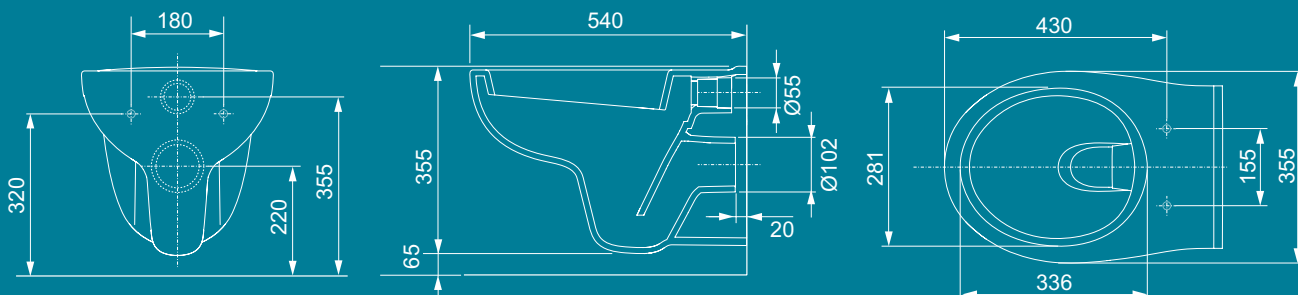

Унитаз TECE V04

Подвесной унитаз TECE V04

Артикул 9700004

Комплект поставки:

- Унитаз, включая крепежные элементы скрытого монтажа

Дополнительно приобретается:

- Сиденье для унитаза TECE V04 с крышкой, с микролифтом (арт. 9700602)

Технические характеристики

Унитаз:

Материал	Сантехническая керамика
Цвет	Белый
Метод монтажа	Открытый
Форма чаши	С ободком
Конструкция	Компактная (расстояние от стены 540 мм)
Установочное расстояние между шпильками	180 мм

Сиденье для унитаза TECE V04

С микролифтом.
Материал — дюропласт.

Артикул 9700602