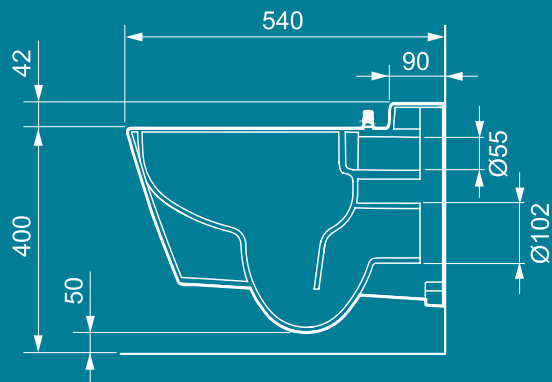

Сиденье для унитаза ТЕСЕone

С микролифтом.
Материал — дюропласт.

Артикул 9700600

Дополнительные элементы

Монтажный комплект
для установки сухим
способом в застенные
модули ТЕСЕprofil

Артикул 9880046

Монтажный комплект
для установки
в застенные модули
ТЕСЕbox для
кирпичных стен

Артикул 9880047

Монтажный комплект
для модуля ТЕСЕconstruct
со смывным бачком Octa,
8 см

Артикул 9880056

Угловые вентили,
1/2" x 3/8"

Артикул 9820464