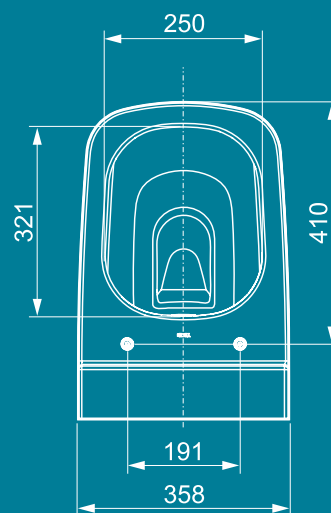

Сиденье для унитаза ТЕСЕone

С микролифтом.
Материал — дюропласт.

Артикул 9700600

Дополнительные элементы

Монтажный комплект
для установки сухим
способом в застенные
модули ТЕСЕprofil

Артикул 9880046

Монтажный комплект
для установки
в застенные модули
ТЕСЕbox для
кирпичных стен

Артикул 9880047

Монтажный комплект
для модуля ТЕСЕconstruct
со смывным бачком Octa,
8 см

Артикул 9880056

Угловые вентили,
1/2" x 3/8"

Артикул 9820464