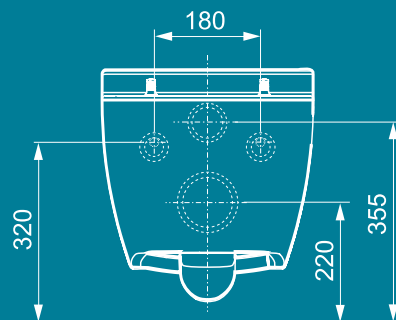

Сиденье для унитаза ТЕСЕone

С микролифтом.
Материал — дюропласт.

Артикул 9700600

Дополнительные элементы

Монтажный комплект
для установки сухим
способом в застенные
модули ТЕСЕprofil

Артикул 9880046

Монтажный комплект
для установки
в застенные модули
ТЕСЕbox для
кирпичных стен

Артикул 9880047

Монтажный комплект
для модуля ТЕСЕconstruct
со смывным бачком Octa,
8 см

Артикул 9880056

Угловые вентили,
1/2" x 3/8"

Артикул 9820464