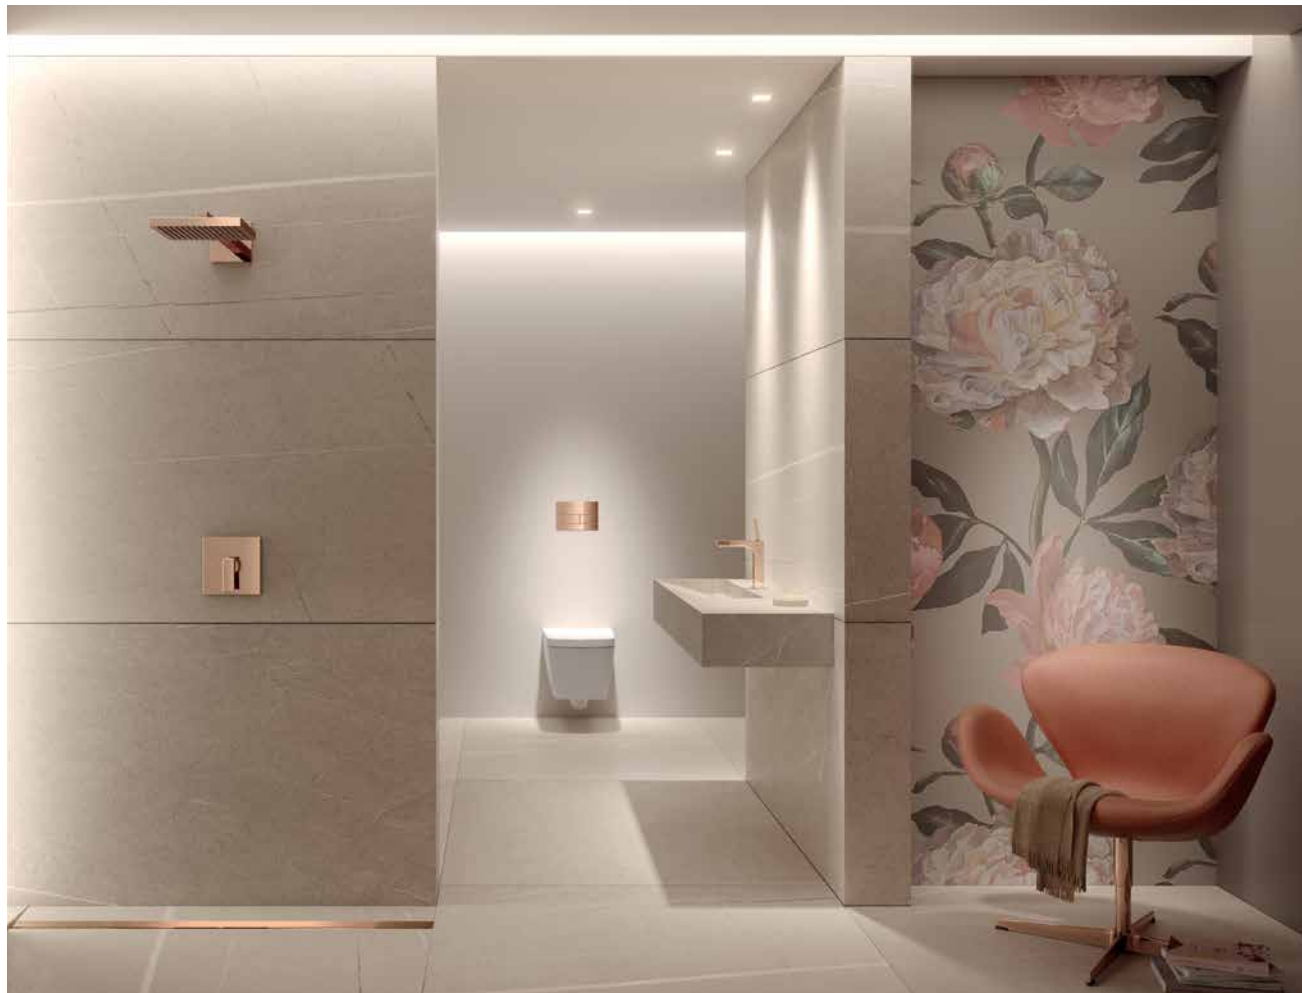

Уникальные детали

От современного стиля “лофт”, до изысканного будуарного — панель смыва и душевой профиль гармонично дополняют смесители и аксессуары, придавая пространству завершенный вид.