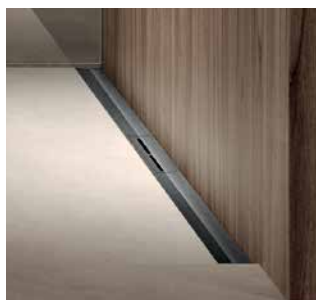

БЛАГОРОДНЫЕ АКЦЕНТЫ

PVD – покрытия панелей
смыва для унитазов и душевых
профилей

В ИДЕАЛЬНОЙ ГАРМОНИИ

Ушли в прошлое времена, когда хром и нержавеющая сталь были единственным выбором для покрытия элементов оборудования в ванной комнате. Новые современные материалы приходят в мир аксессуаров и арматуры. В сочетании с облицовкой стен, керамикой и текстилем они создают высококачественный дизайн ванной комнаты с эффектными акцентами. Теперь внешний вид гармонично дополняется новыми покрытиями панелей смыва и душевого профиля TESA — Gold Optic, Red Gold и Black Chrome.

«Действительно хороший дизайн — это нечто большее, чем просто внешний вид. И определяют его детали. Последовательная гармонизация всех элементов обеспечивает уникальное качество.»

1

- 1 TECESquare Metal панель смыва для унитаза в цвете Brushed Black Chrome
- 2 TECEdrainprofile душевой профиль в цвете Brushed Black Chrome

Высокое качество покрытия

Покрытие видимых элементов из нержавеющей стали серий TECESquare Metal и TECEdrainprofile выполнено с использованием технологии PVD*. Данный метод покрытия позволяет контролировать однородность толщины и равномерность заданного цвета.

Блестящая находка: цвет поверхности Gold Optic наполняет помещение теплом и роскошной нюансированностью.

Новые покрытия поверхностей панелей смыва TECESquare и душевых профилей TECEDrainprofile доступны в трех модных цветах, с полированной или сатинированной поверхностью.