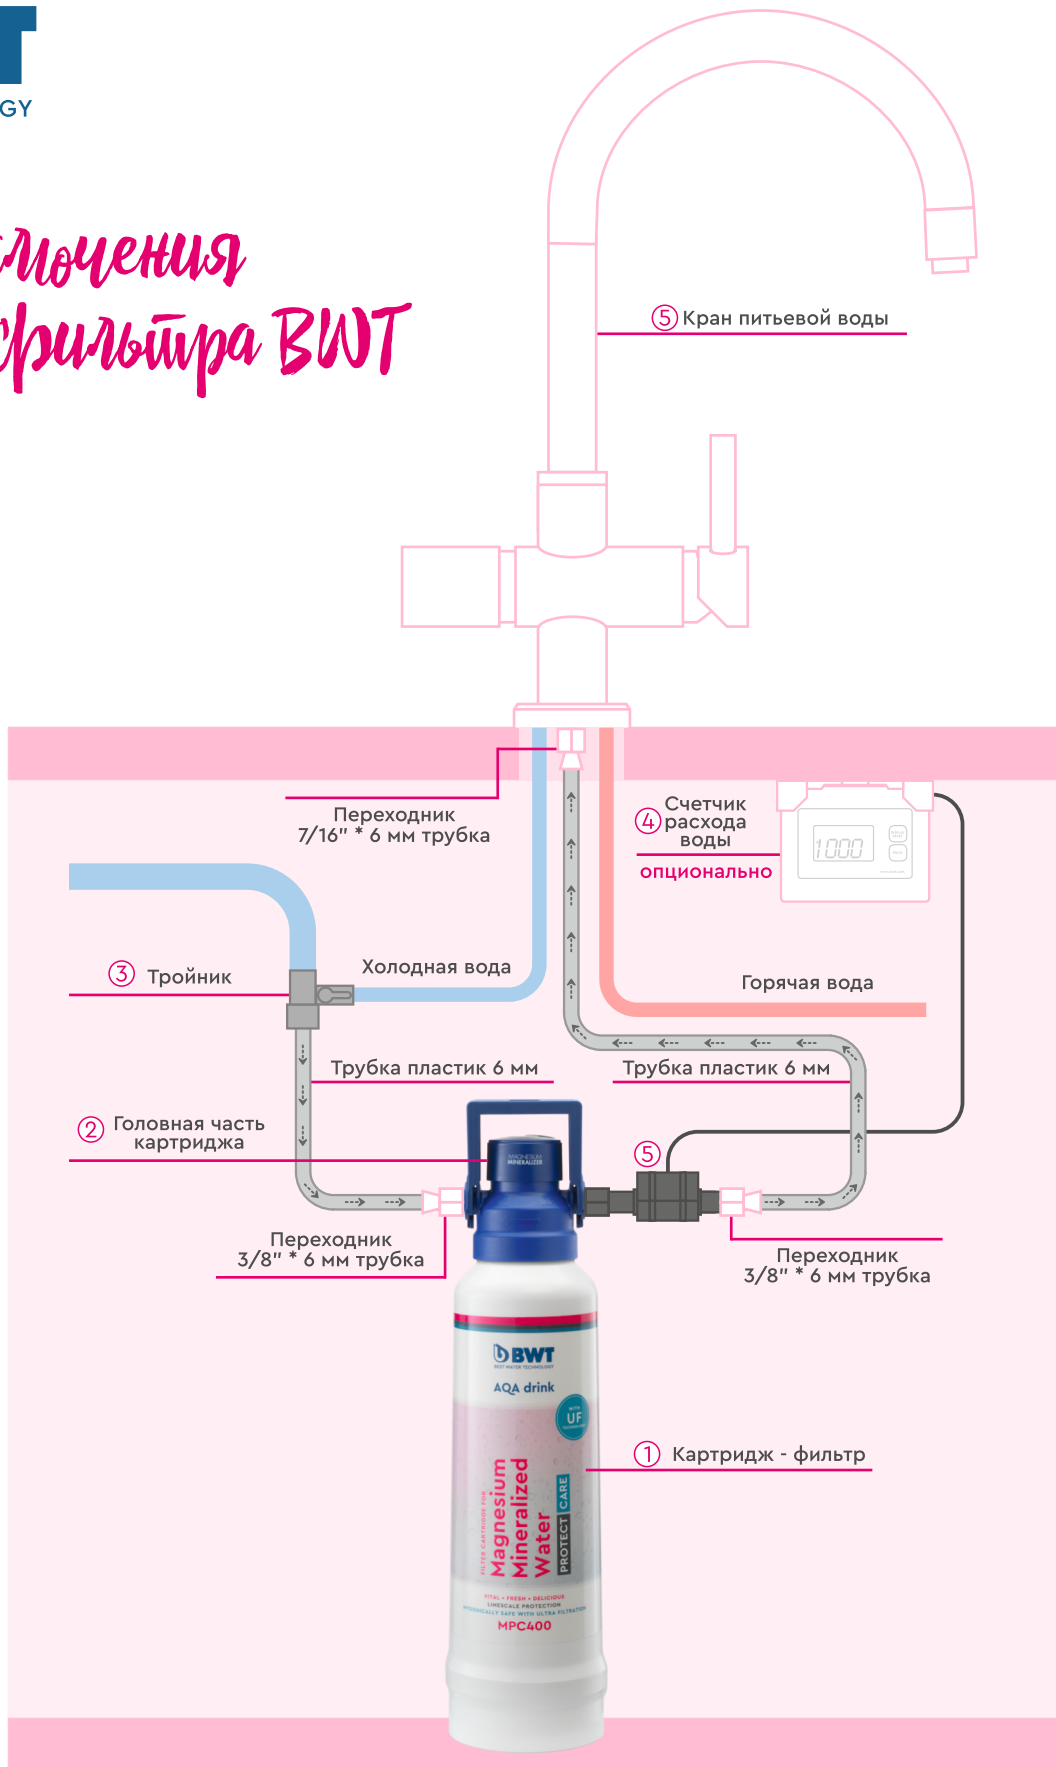

Схема подключения питьевого фильтра BWT

- ① Картридж-фильтр BWT
- ② Головная часть картриджа-фильтра
- ③ Набор для подключения с тройником
- ④ Счетчик расхода воды (опционально)
- ⑤ Кран питьевой воды (трехходовой или отдельно устанавливаемый)