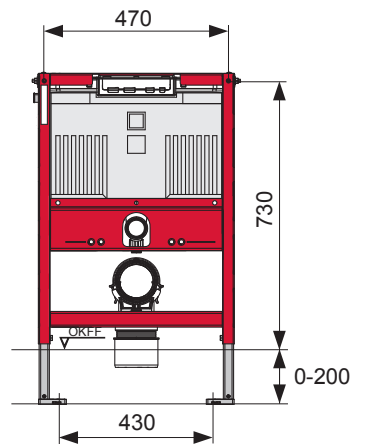

TECEprofil – 9300291

Eckventil geschlossen
 Stop valve closed
 Vanne d'arrêt fermée
 Valvola ad angolo chiusa
 Válvula de ángulo cerrada
 Угловой клапан закрыт
 Zawór kątowy zamknięty