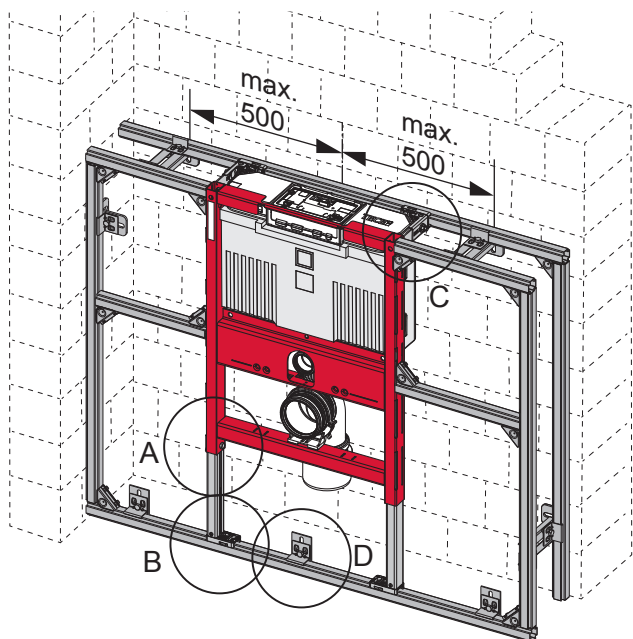

TECEprofil – 9300291

Eckventil geschlossen
 Stop valve closed
 Vanne d'arrêt fermée
 Valvola ad angolo chiusa
 Válvula de ángulo cerrada
 Угловой клапан закрыт
 Zawór kątowy zamknięty