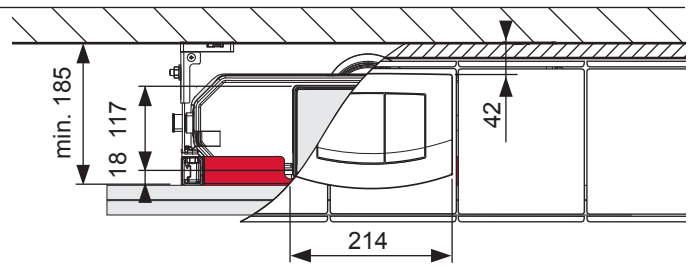

TECEprofil – 9300291

Eckventil geschlossen
 Stop valve closed
 Vanne d'arrêt fermée
 Valvola ad angolo chiusa
 Válvula de ángulo cerrada
 Угловой клапан закрыт
 Zawór kątowy zamknięty