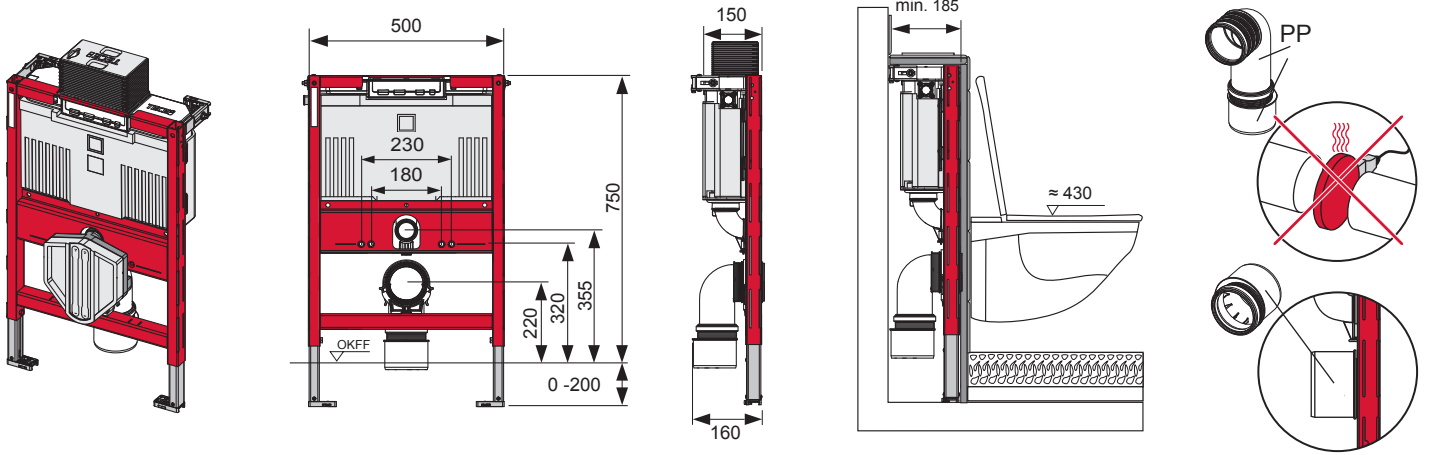

TECEprofil – 9300291

Eckventil geschlossen
 Stop valve closed
 Vanne d'arrêt fermée
 Valvola ad angolo chiusa
 Válvula de ángulo cerrada
 Угловой клапан закрыт
 Zawór kątowy zamknięty