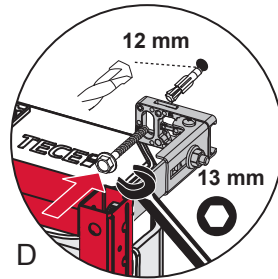

TECEprofil – 9300291

Eckventil geschlossen
 Stop valve closed
 Vanne d'arrêt fermée
 Valvola ad angolo chiusa
 Válvula de ángulo cerrada
 Угловой клапан закрыт
 Zawór kątowy zamknięty