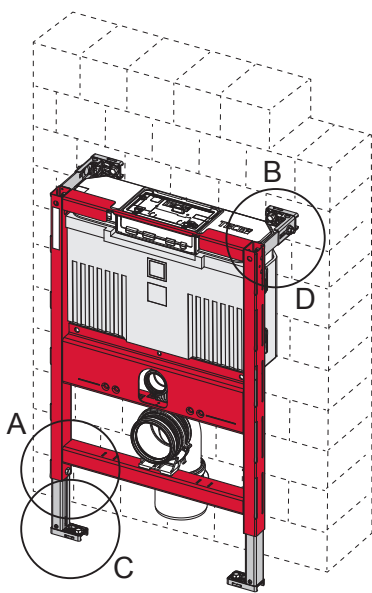

TECEprofil – 9300291

Eckventil geschlossen
 Stop valve closed
 Vanne d'arrêt fermée
 Valvola ad angolo chiusa
 Válvula de ángulo cerrada
 Угловой клапан закрыт
 Zawór kątowy zamknięty