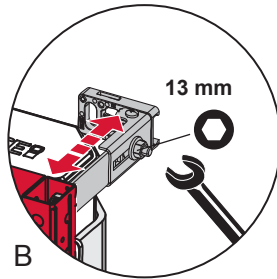

TECEprofil – 9300291

Eckventil geschlossen
 Stop valve closed
 Vanne d'arrêt fermée
 Valvola ad angolo chiusa
 Válvula de ángulo cerrada
 Угловой клапан закрыт
 Zawór kątowy zamknięty