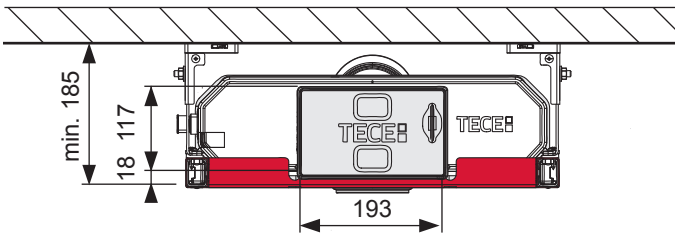

TECEprofil – 9300291

Eckventil geschlossen
 Stop valve closed
 Vanne d'arrêt fermée
 Valvola ad angolo chiusa
 Válvula de ángulo cerrada
 Угловой клапан закрыт
 Zawór kątowy zamknięty