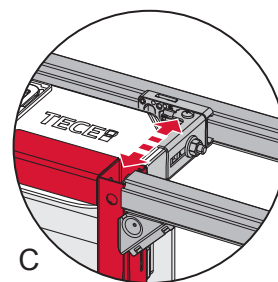

TECEprofil – 9300291

Eckventil geschlossen
 Stop valve closed
 Vanne d'arrêt fermée
 Valvola ad angolo chiusa
 Válvula de ángulo cerrada
 Угловой клапан закрыт
 Zawór kątowy zamknięty