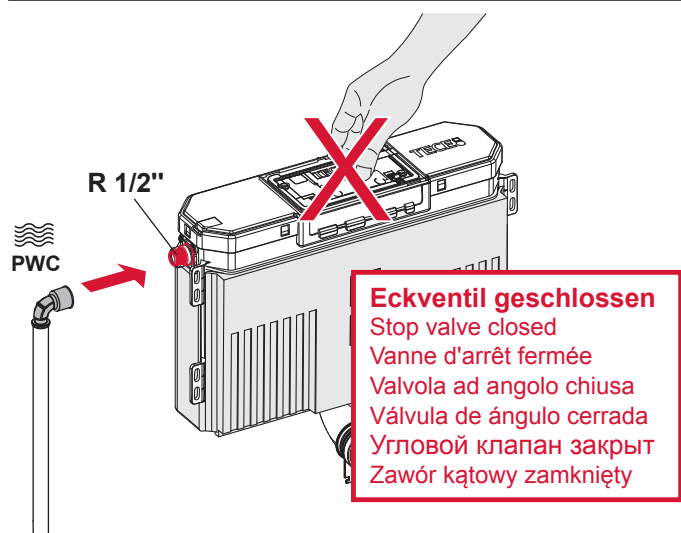

TECEprofil – 9300291

Eckventil geschlossen
 Stop valve closed
 Vanne d'arrêt fermée
 Valvola ad angolo chiusa
 Válvula de ángulo cerrada
 Угловой клапан закрыт
 Zawór kątowy zamknięty