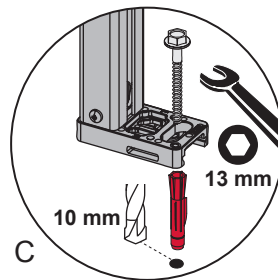

TECEprofil – 9300291

Eckventil geschlossen
 Stop valve closed
 Vanne d'arrêt fermée
 Valvola ad angolo chiusa
 Válvula de ángulo cerrada
 Угловой клапан закрыт
 Zawór kątowy zamknięty