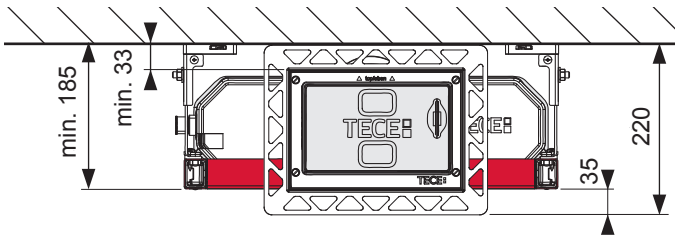

TECEprofil – 9300291

Eckventil geschlossen
 Stop valve closed
 Vanne d'arrêt fermée
 Valvola ad angolo chiusa
 Válvula de ángulo cerrada
 Угловой клапан закрыт
 Zawór kątowy zamknięty