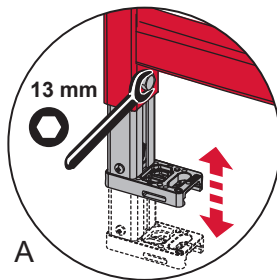

TECEprofil – 9300291

Eckventil geschlossen
 Stop valve closed
 Vanne d'arrêt fermée
 Valvola ad angolo chiusa
 Válvula de ángulo cerrada
 Угловой клапан закрыт
 Zawór kątowy zamknięty