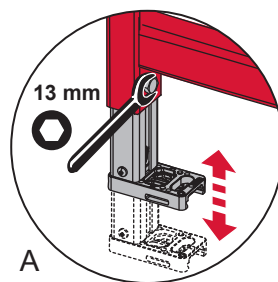

TECEprofil – 9300291

Eckventil geschlossen
 Stop valve closed
 Vanne d'arrêt fermée
 Valvola ad angolo chiusa
 Válvula de ángulo cerrada
 Угловой клапан закрыт
 Zawór kątowy zamknięty