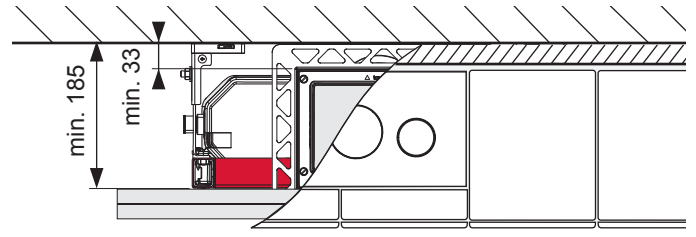

TECEprofil – 9300291

Eckventil geschlossen
 Stop valve closed
 Vanne d'arrêt fermée
 Valvola ad angolo chiusa
 Válvula de ángulo cerrada
 Угловой клапан закрыт
 Zawór kątowy zamknięty