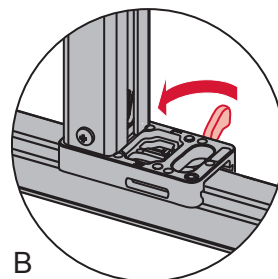

TECEprofil – 9300291

Eckventil geschlossen
 Stop valve closed
 Vanne d'arrêt fermée
 Valvola ad angolo chiusa
 Válvula de ángulo cerrada
 Угловой клапан закрыт
 Zawór kątowy zamknięty