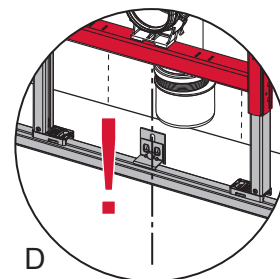

TECEprofil – 9300291

Eckventil geschlossen
 Stop valve closed
 Vanne d'arrêt fermée
 Valvola ad angolo chiusa
 Válvula de ángulo cerrada
 Угловой клапан закрыт
 Zawór kątowy zamknięty